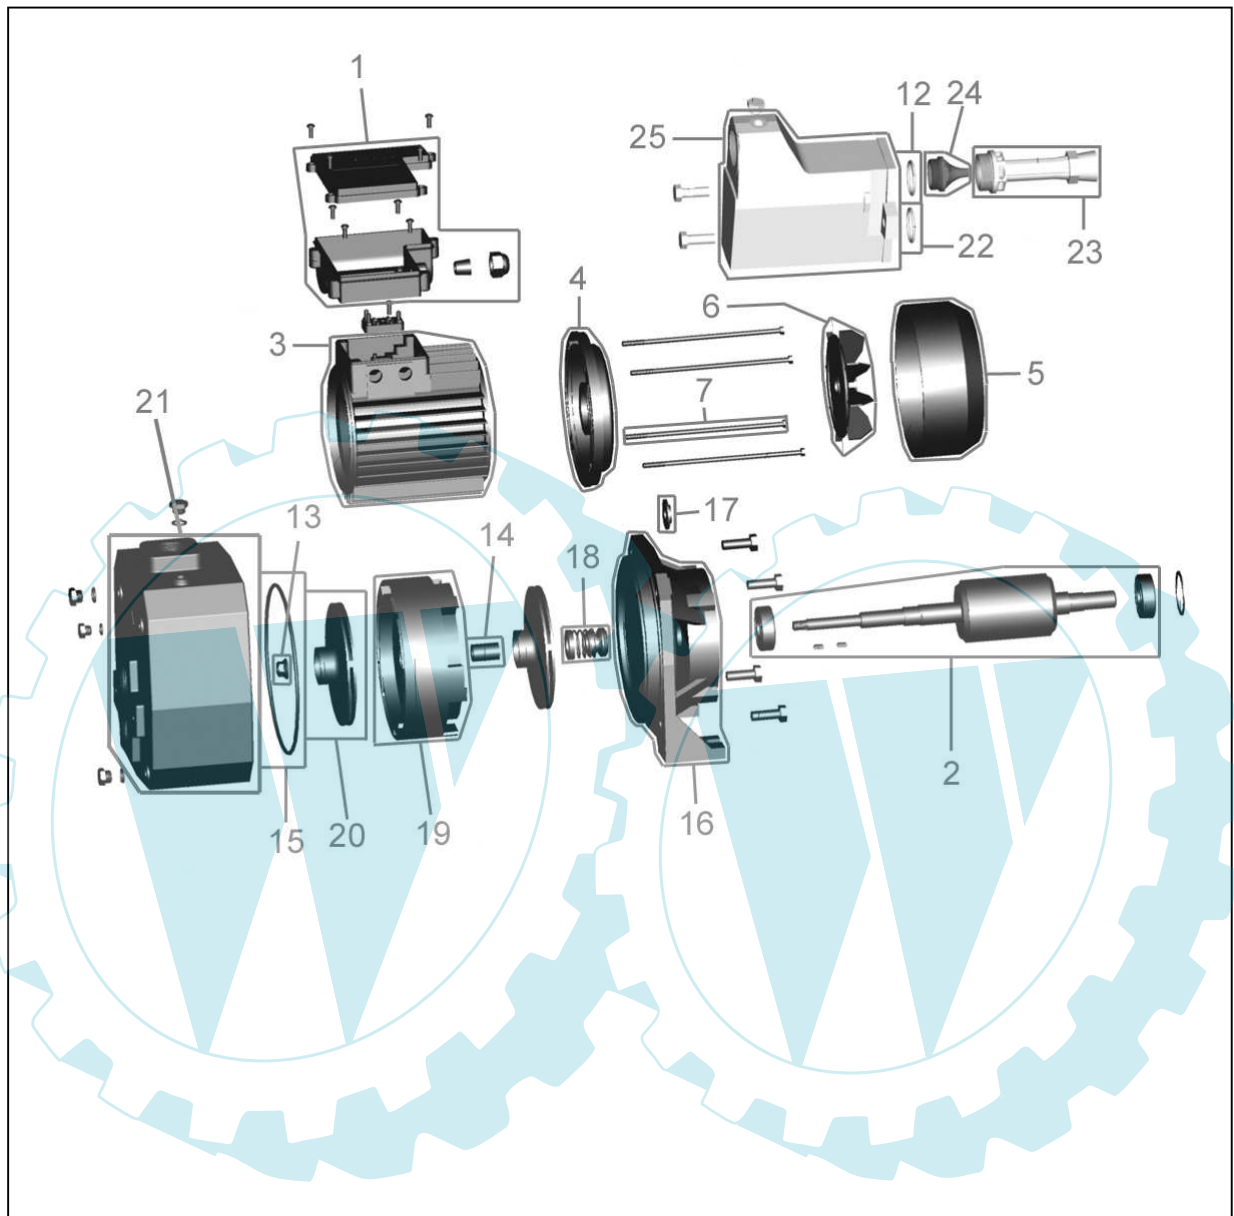

94198

94198

Pos.-Nr.	Ersatzteil-Nr.	Bezeichnung	Pos.-Nr.	Ersatzteil-Nr.	Bezeichnung
001	94193-03001	Klemmkasten	016	94193-03016	Flansch
002	94193-03002	Rotor komplett	017	94193-03017	Simmerring
003	94193-03003	Stator	018	94193-03018	Mechanische Dichtung
004	94193-03004	Deckel Motor	019	94193-03019	Leitrad
005	94193-03005	Lüfterradabdeckung	020	94193-03020	Laufrad
006	94193-03006	Lüfterrad	021	94193-03021	Pumpenkörper
007	94193-03007	Zugstange	022	94193-03022	O-Ring klein, unten
012	94193-03012	O-Ring klein, oben	023	94193-03023	Venturirohr
013	94193-03013	Mutter	024	94193-03024	Venturidüse
014	94193-03014	Hülse	025	94193-03025	Injektor
015	94193-03015	O-Ring groß			